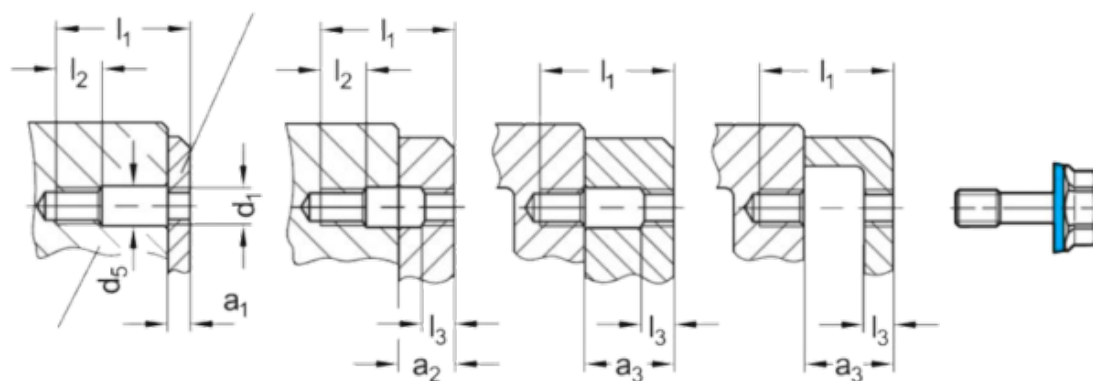

Varenummer: 201581M630MTE1
 Beskrivelse: E+G Bolt GN 1582-M6-30-MT-E-1
 Hygiejnisk design

Mål

a1	= 7-12	l1	= 30
a2	= 12-17	l2	= 8
a3	= 17-22	l3	= 3
AF	= 10	Vægt	= 10
d3	= 13.8		
d4	-0,2 = -		
d5	= 6.5		
k	= 7.5		