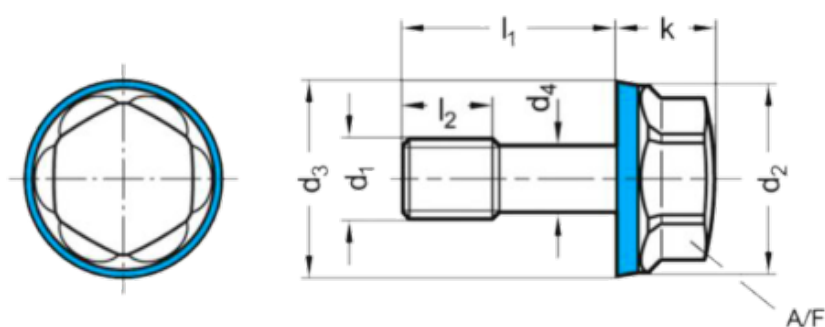

Varenummer: 201581M630MTE1
 Beskrivelse: E+G Bolt GN 1582-M6-30-MT-E-1
 Hygiejnisk design

Mål

a1	= 7-12	l1	= 30
a2	= 12-17	l2	= 8
a3	= 17-22	l3	= 3
AF	= 10	Vægt	= 10
d3	= 13.8		
d4	-0,2 = -		
d5	= 6.5		
k	= 7.5		